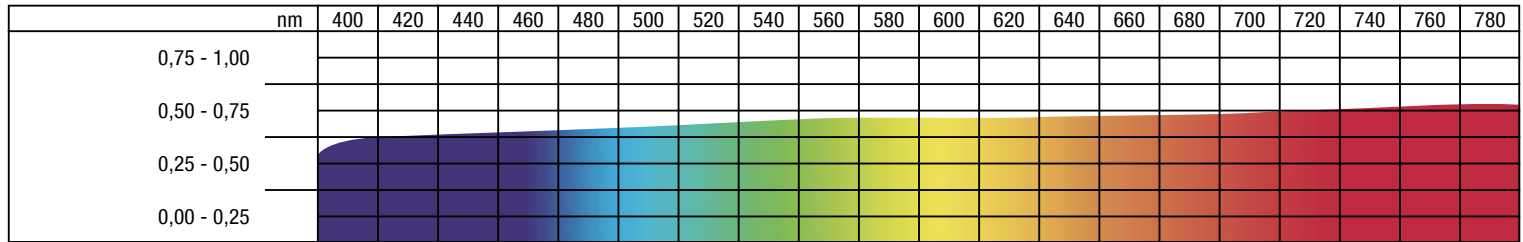

OPTITRANS®
Réf. 2132 0000

Support : PVC
Coloris : gris
Classement au feu :
• Norme européenne EN 13501-1 B-s3, d0
• Norme américaine NFPA 701
Largeur env.: 220 cm
Poids env.: 400 g/m²
Epaisseur : 0,30 mm
Longueur des pièces env.: 50 ml
Soudable : oui
Type projection :
• Rétroprojection
Type d'écran : R
Opaque : non
Conditionnement :
• Métrage : en principe livré enroulé.
• Pièces confectionnées : en général livrées pliées, sur demande livrées enroulées.
En raison des risques de cassures blanches, nous recommandons un emballage sur tube carton.

OPTITRANS®
Art. 2132 0000

Base material: PVC
Colour: grey
Flame retardant:
• European norm EN 13501-1 B-s3, d0
• USA norm NFPA 701
Width approx.: 87"
Weight approx.: 11.80 oz/yd²
Thickness approx.: 0.30 mil
Roll length approx.: 54.6 yds
Welding possibility (seaming): yes
Application:
• Rear projection
Screen type: R
Opaque: no
Packing method:
• Running Meters: generally rolled.
• Delivery of manufactured curtains or screens: generally folded, on request rolled.
Please note: small white crease marks may occur when folded.

Farbspektrum Transmissionsgrad / **Spectre lumineux** Degré de transmission / **Colour Spectrum** Degree of Transmission

Rückprojektion

Gain B: 1,61
Nonplusultra der Rückprojektionsfolien.
Für Vollbildprojektionen mit hohem Gain-Wert und extrem guter Bildqualität.
Farbneutral.

Rétroprojection

Degré de luminance B : 1,61
Nec plus ultra des plastiques de rétroprojection. Utilisé pour des projections plein écran avec un rendement lumineux très élevé et une qualité d'image extrêmement bonne.
Authenticité des coloris élevée.

Rear Projection

Gain B: 1.61
Superior quality rear projection screen.
For full frame projection with high gain and excellent picture quality.
Neutral colour.