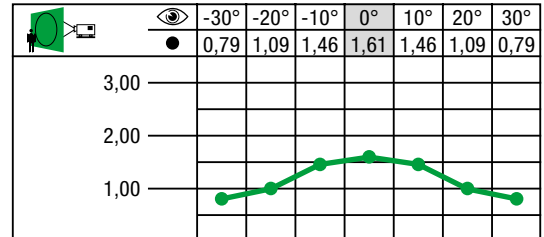

Betrachtungswinkel in Grad

Angle de vision en degrés

Viewing angle in degrees

Gain B
(DIN 19045), horizontal

Degré de luminance B
(DIN 19045), horizontal

Gain B
(DIN 19045), horizontal