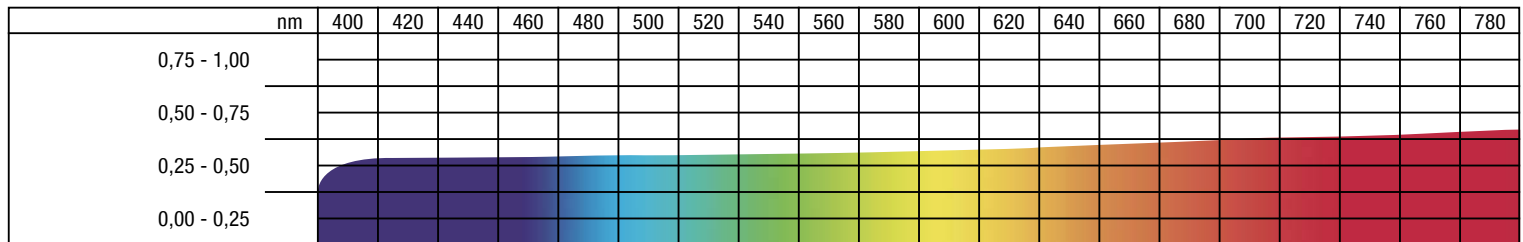

OPTILUX

Réf. 2133 0000

Support : PVC
Coloris : gris
Classement au feu :
• Norme européenne EN 13501-1 B-s3, d0
• Norme américaine NFPA 701
Largeur env.: 220 cm
Poids env.: 414 g/m²
Epaisseur : 0,30 mm
Longueur des pièces env.: 50 ml
Soudable : oui
Type projection :
• Rétroprojection
Type d'écran : R
Opaque : non
Conditionnement :
• Métrage :
en principe livré enroulé.
• Pièces confectionnées :
en général livrées pliées, sur demande livrées enroulées.
En raison des risques de cassures blanches, nous recommandons un emballage sur tube carton.

OPTILUX

Art. 2133 0000

Base material: PVC
Colour: grey
Flame retardant:
• European norm EN 13501-1 B-s3, d0
• USA norm NFPA 701
Width approx.: 87"
Weight approx.: 12.21 oz/yd²
Thickness approx.: 0.30 mil
Roll length approx.: 54.6 yds
Seaming possible: yes
Application:
• Rear projection
Screen type: R
Opaque: no
Packing method:
• Running Meters:
generally rolled.
• Delivery of manufactured curtains or screens: generally folded, on request rolled.
Please note:
folding may cause crazing (small white crease marks).

Farbspektrum Transmissionsgrad / **Spectre lumineux** Degré de transmission / **Colour Spectrum** Degree of Transmission

Rückprojektion

Gain β : 1,48
Sehr gut für Videowiedergabe geeignet. Farbneutral.
Rückprojektionsfolie mit sehr guter Bildqualität, hohem Gain-Wert und gleichmäßiger Verteilung der Leuchtdichte.

Rétroprojection

Degré de luminance β : 1,48
Bien adapté à la projection vidéo. Authenticité des coloris élevée.
Plastique de rétroprojection avec une très belle qualité d'image.
Rendement lumineux réparti régulièrement.

Rear Projection

Gain β : 1.48
Very good for video projection. Neutral colour.
Rear projection screen with excellent picture quality, high gain and evenly distributed luminance.