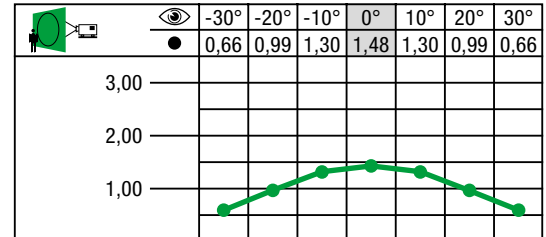

Betrachtungswinkel in Grad

Angle de vision en degrés

Viewing angle in degrees

Gain β
(DIN 19045), horizontal

Degré de luminance β
(DIN 19045), horizontal

Gain β
(DIN 19045), horizontal