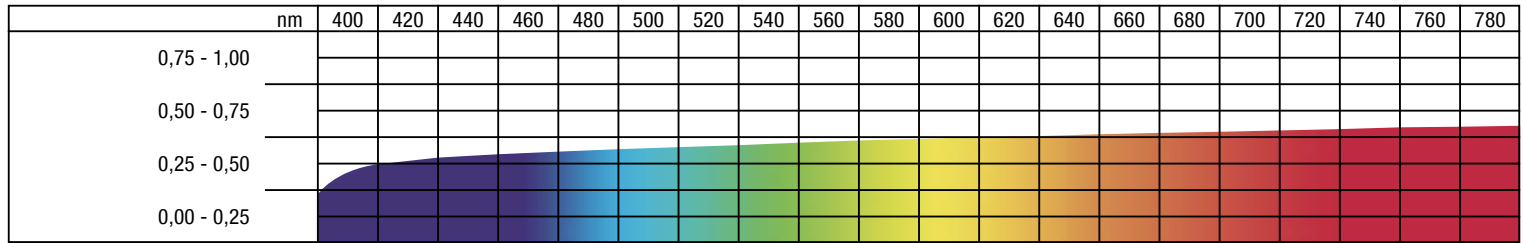

EVEN

Réf. 2127 0000

Support : PVC
Coloris : blanc
Classement au feu :
• Norme européenne EN 13501-1 B-s3, d0
• Norme américaine NFPA 701
Largeur env.: 220 cm
Poids env.: 440 g/m²
Epaisseur : 0,33 mm
Longueur des pièces env.: 50 ml
Soudable : oui
Type projection :
• Projection face
• Rétroprojection
Type d'écran : D / R
Opaque : non
Conditionnement :
• Métrage :
en principe livré enroulé.
• Pièces confectionnées :
en général livrées pliées, sur demande livrées enroulées.

EVEN

Art. 2127 0000

Base material: PVC
Colour: white
Flame retardant:
• European norm EN 13501-1 B-s3, d0
• USA norm NFPA 701
Width approx.: 87"
Weight approx.: 12.98 oz/yd²
Thickness approx.: 0.33 mil
Roll length approx.: 54.6 yds
Seaming possible: yes
Application:
• Front projection
• Rear projection
Screen type: D / R
Opaque: no
Packing method:
• Running Meters:
generally rolled.
• Delivery of manufactured curtains or screens: generally folded, on request rolled.

Farbspektrum Transmissionsgrad / **Spectre lumineux** Degré de transmission / **Colour Spectrum** Degree of Transmission

Aufprojektion / Rückprojektion

• Gain β:
- Aufprojektion: 0,61
- Rückprojektion: 0,61

EVEN, reinweiße Folie mit gleicher Leuchtdichte und nahezu perfekter Leuchtdichteverteilung bei der Auf- und Rückprojektion. Ideal für Anwendungen im Präsentationsbereich, Messebau, Event-, Theater- und Bühnenbereich. Für Softedge-Blending sowohl bei Aufprojektionen als auch bei Rückprojektionen geeignet.

Projection face / Rétroprojection

• Degré de luminance β :
- Projection face : 0,61
- Rétroprojection : 0,61

EVEN est un pvc d'un blanc pur, qui excelle par une luminance très équilibrée et un degré de luminance quasi identique en projection de face et en rétroprojection. EVEN est le choix idéal pour des présentations „double face“ dans le domaine du théâtre ou de l'événementiel. EVEN est adapté à la projection parallèle type „softedge“ avec plusieurs projecteurs, et ceci en projection de face et rétroprojection.

Front Projection / Rear Projection

• Gain β:
- Front Projection: 0,61
- Rear Projection: 0,61

EVEN is a pure white projection screen with nearly identical luminance distribution in both front and rear projection applications. EVEN is an ideal choice when the same image brightness and clarity are needed on both sides of the projection surface, for example in presentation, event, exhibition, or museum design. EVEN works extremely well for both front and rear soft edge blending.