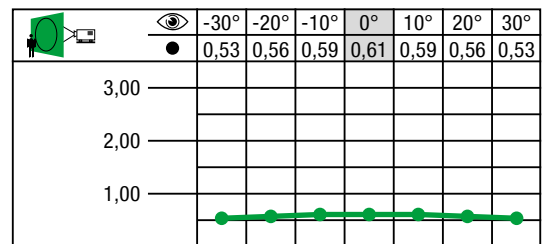

Betrachtungswinkel in Grad

Angle de vision en degrés

Viewing angle in degrees

Gain β
(DIN 19045), horizontal

Degré de luminance β
(DIN 19045), horizontal

Gain β
(DIN 19045), horizontal