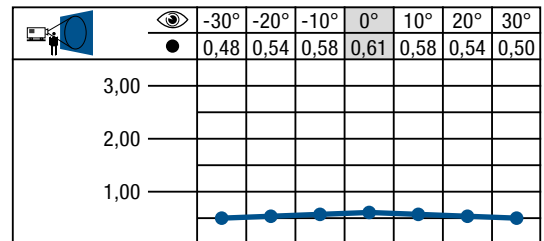

Betrachtungswinkel in Grad

Angle de vision en degrés

Viewing angle in degrees

Gain β
(DIN 19045), horizontal

Degré de luminance β
(DIN 19045), horizontal

Gain β
(DIN 19045), horizontal