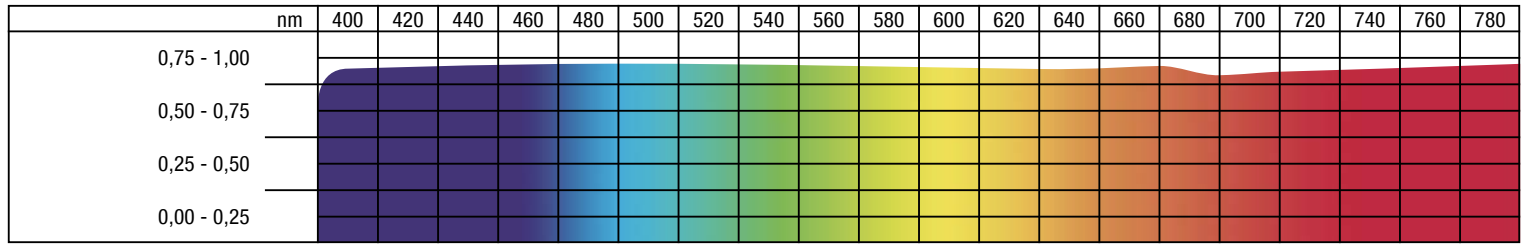

! OPERA® WEIß 2.2 auch als microperforierte Folie in 220 cm Breite erhältlich (siehe Preisliste).

OPERA® BLANC 2.2
Réf. 2115 0220

Support : PVC
Coloris : blanc
Classement au feu :
• Norme européenne EN 13501-1 B-s3, d0
• Norme américaine NFPA 701
• Norme anglaise BS 5867
Largeur env.: 220 cm
Poids env.: 441 g/m²
Epaisseur : 0,30 mm
Longueur des pièces env.: 50 ml
Soudable : oui
Type projection :
• Projection face
Type d'écran : D
Opaque : non
Conditionnement :
• Métrage :
en principe livré enroulé.
• Pièces confectionnées :
en général livrées pliées, sur demande livrées enroulées.

! OPERA® BLANC 2.2 également disponible en version microperforée, 220 cm de large (voir tarif).

OPERA® WHITE 2.2
Art. 2115 0220

Base material: PVC
Colour: white
Flame retardant:
• European norm EN 13501-1 B-s3, d0
• USA norm NFPA 701
• British norm BS 5867
Width approx.: 87"
Weight approx.: 13.01 oz/yd²
Thickness approx.: 0.30 mil
Roll length approx.: 54.6 yds
Seaming possible: yes
Application:
• Front projection
Screen type: D
Opaque: no
Packing method:
• Running Meters:
generally rolled.
• Delivery of manufactured curtains or screens: generally folded, on request rolled.

! OPERA® WHITE 2.2 is also available in 87" wide microperforation (please see price list).

Farbspektrum Reflexionsgrad / Spectre lumineux Degré de réflexion / Colour Spectrum Degree of Reflection

Aufprojektion

Gain β : 0,98
Klassische, universell einsetzbare weiße Aufprojektionsfolie für den Theater-, Event-, Heimkino- und Kinobereich.
Der weltweite Standard unter den Aufprojektionsfolien.

Projection face

Degré de luminance β : 0,98
Plastique de projection de face classique et universel blanc.
Utilisé dans le domaine du théâtre, de l'évènementiel, du cinéma et du home-cinéma.
C'est le standard mondial des écrans de projection de face.

Front Projection

Gain β : 0.98
Classic, universally usable white front projection screen for theatre, event, home cinema and movie theatre applications.
The worldwide standard among front projection screens.