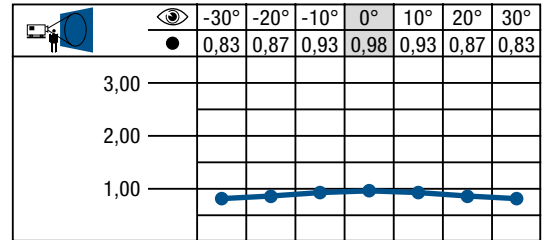

Betrachtungswinkel in Grad

Angle of vision en degrés

Viewing angle in degrees

Gain β
(DIN 19045), horizontal

Degré de luminance β
(DIN 19045), horizontal

Gain β
(DIN 19045), horizontal