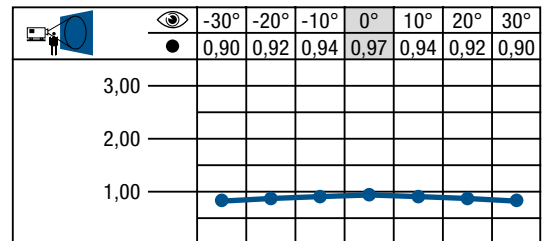

Weißer Seite / Côté blanc / White Side