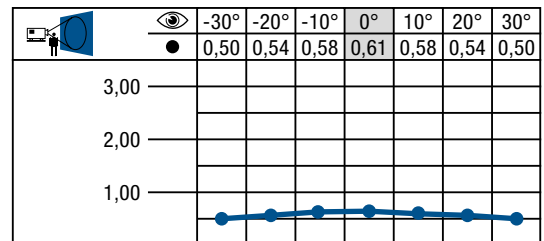

Graue Seite / Côté gris / Grey Side

Betrachtungswinkel in Grad

Angle de vision en degrés

Viewing angle in degrees

Gain β
(DIN 19045), horizontal

Degré de luminance β
(DIN 19045), horizontal

Gain β
(DIN 19045), horizontal