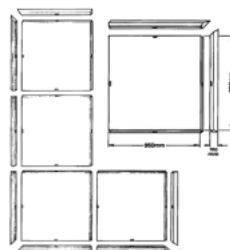

ILMO-PlanoFolding

Ett demonterbart golv för mässa och utställning som tillåter rena och funktionella ytor i Er monter. Göm kablage, vattenledningar och annat förekommande under ILMO-PlanoFolding.

Golvet kan också efter montage höjjusteras ovanifrån för säkerställan av ett absolut plant golv även på ojämna underlag. Den ihopvikbara aluminiumramen skyddar träplattorna samtidigt som den medger mycket höga belastningar. ILMO-Planofolding är underhållsfritt och har mycket lång livslängd.