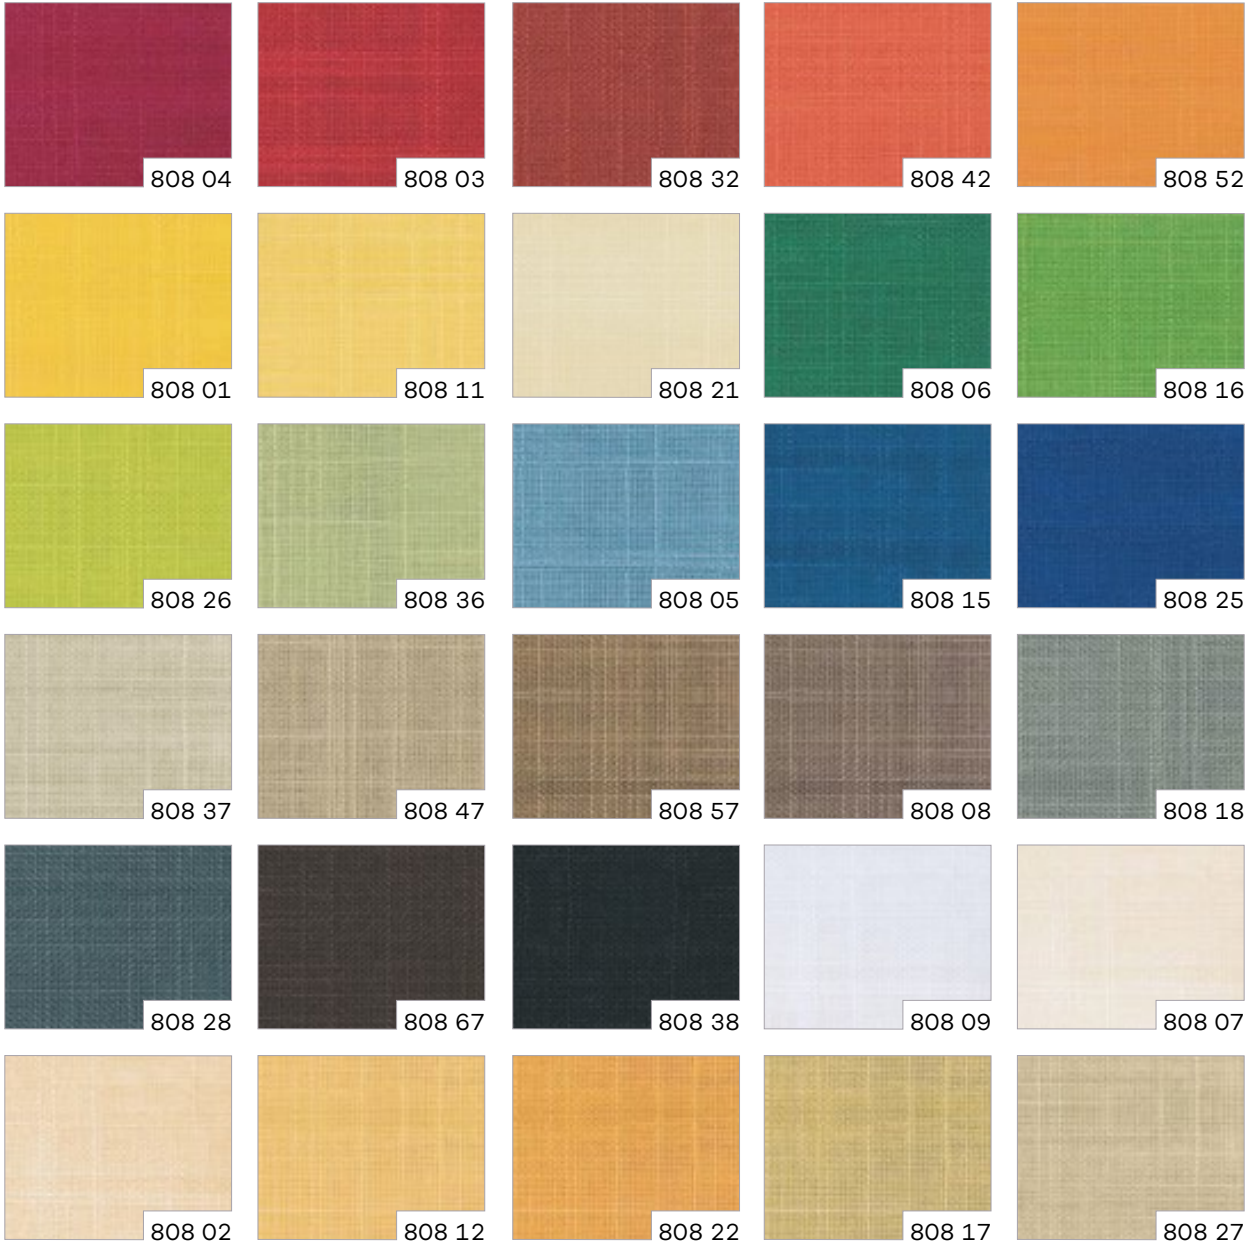

Farbabweichungen drucktechnisch bedingt. | Slight deviations in colour due to printing process.

AB ILMONTE
Nattflyvägen 7
SE-313 50 ÅLED (Halmstad)
Phone: +46-(0)35-18 19 40
sales@ilmonte.se

drapilux

drapilux 808