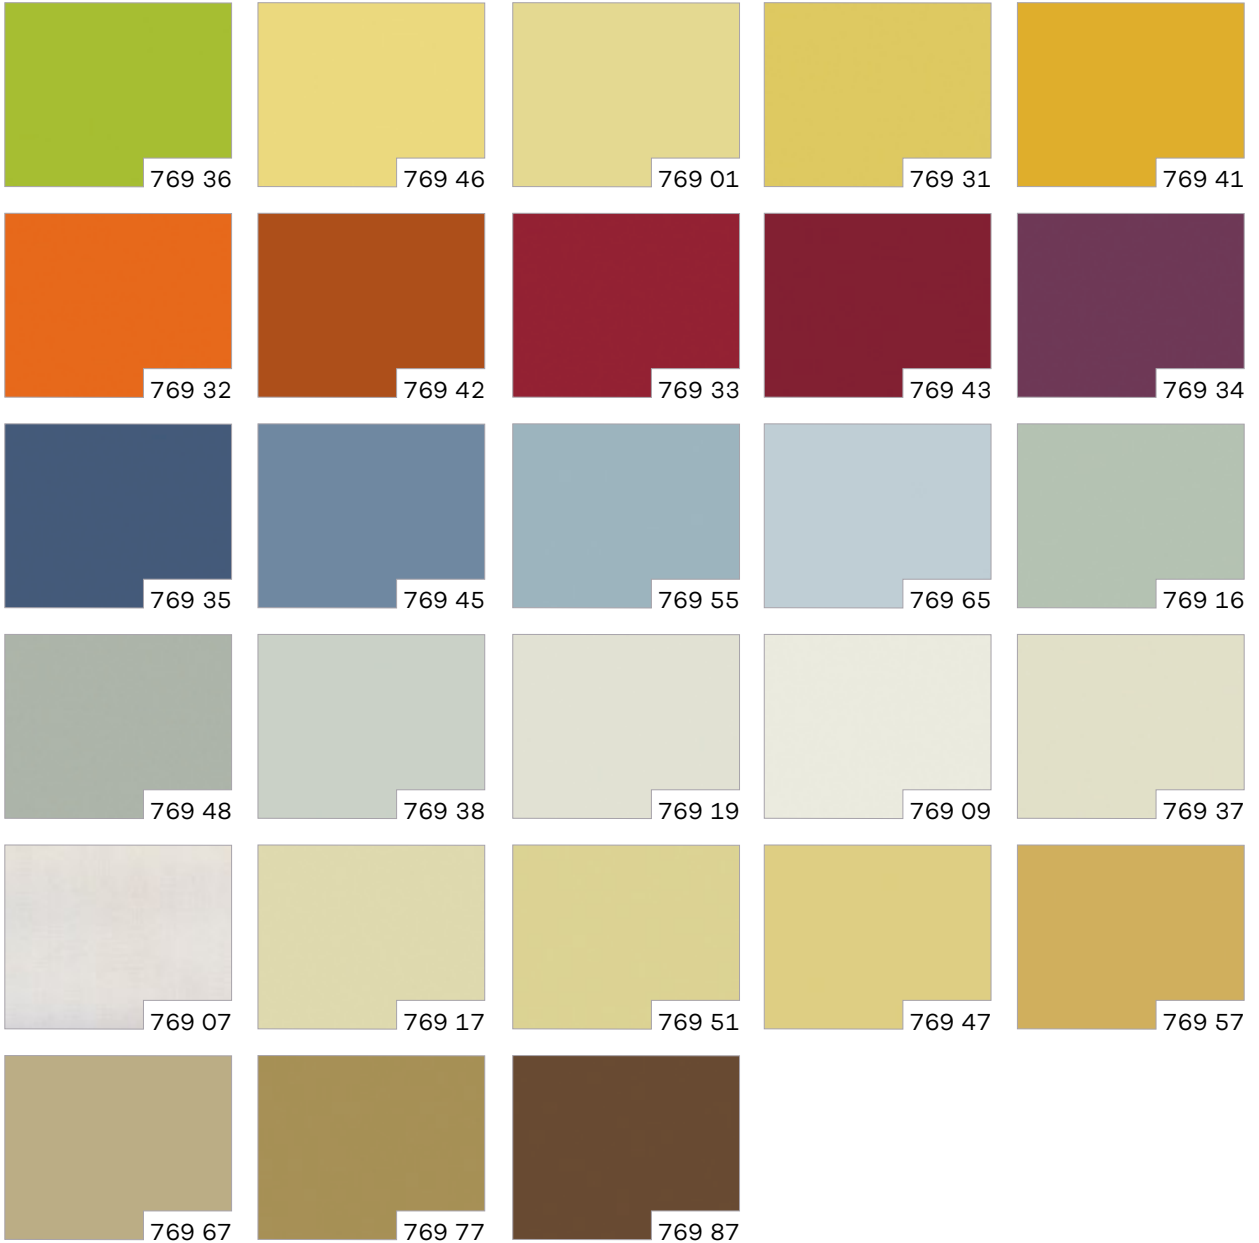

drapilux 769

Technische Daten:

DIN 4102 B1
M1 Non Feu (B+F+E)
Classe 1 (I)
BS 5867 (GB)
EN 13 773 class 1
IMO Res. MSC.307
(88)-(2010 FTP Code)

Material:

100% Polyester (FR)
◇ ca. 300 cm
ca. 85 g/m²

0736

Oeko-Tex Standard 100