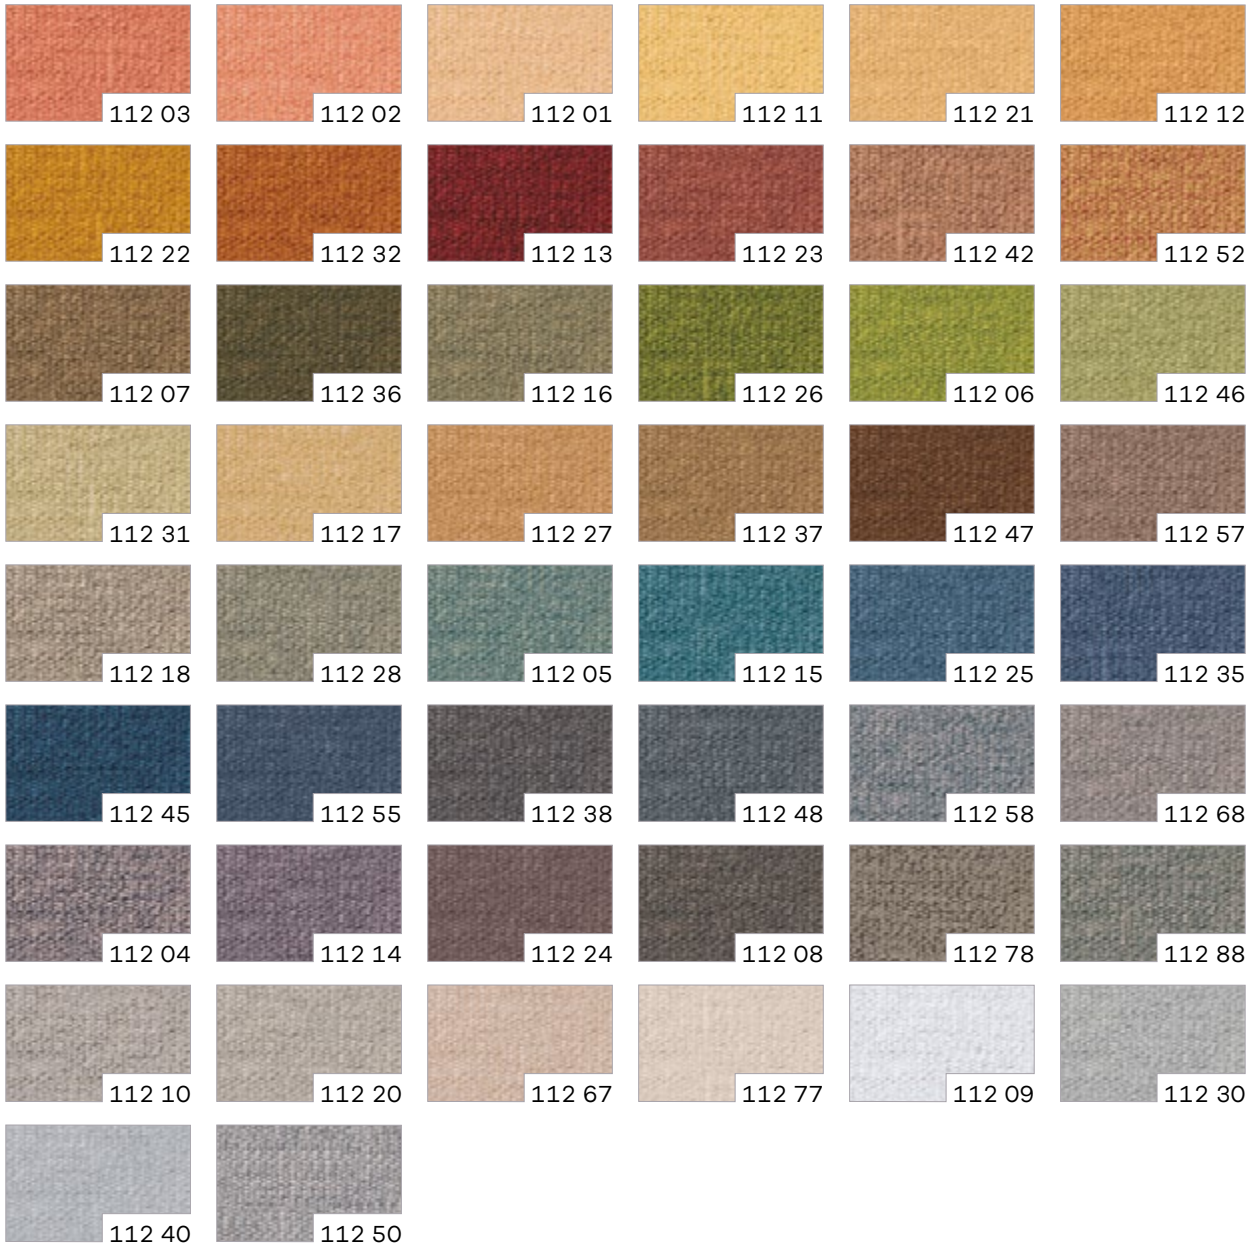

drapilux 112

Technische Daten:

DIN 4102 B1
M1 Non Feu (B+F+E)
Classe 1 (I)
BS 5867 (GB)
EN 13 773 class 1
IMO Res. MSC.307
(88)-(2010 FTP Code)

Martindale: ca. 25.000
DIN EN ISO 12947 - 2
Pilling: 4
DIN EN ISO 12945 - 2

Material:

100% Polyester (FR)
<> ca. 300 cm
ca. 220 g/m²

0736

Oeko-Tex Standard 100

A96-0071 Hohenstein
HTTI

AB ILMONTE
Nattflyvägen 7
SE-313 50 ÅLED (Halmstad)
Phone: +46-(0)35-18 19 40
sales@ilmonte.se

drapilux