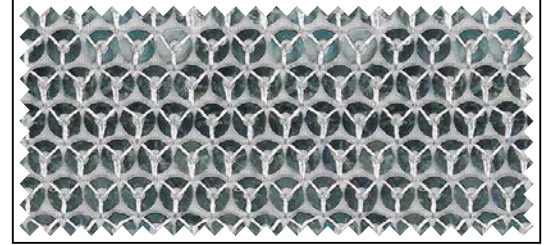

-3162

-3674

**Effektgewebe
PAILLETTE**

100 % Polyester mit PVC-Pailletten.
Gewebebreite ca. 150 cm, davon ca.
132 cm mit Pailletten bestickt.
Stücklängen ca. 15 lfm.
Nur in ganzen Stücken lieferbar.

**Toile déco
PAILLETTE**

100 % polyester with PVC sequins.
Fabric width approx. 59", thereof
approx. 52" embroidered with
sequins.
Piece lengths approx. 16.4 yds.
Available in full pieces only.

-1041

-1021

Art. / Réf.	Farben	Coloris	Colours	B1	M1	EN	EN* NFPA	↔ cm	ft/in	g/m²	oz/yd²
1815 1041	gold	or	gold				•	150	59"	295	8.70
1815 1021	silber	argent	silver				•	150	59"	295	8.70